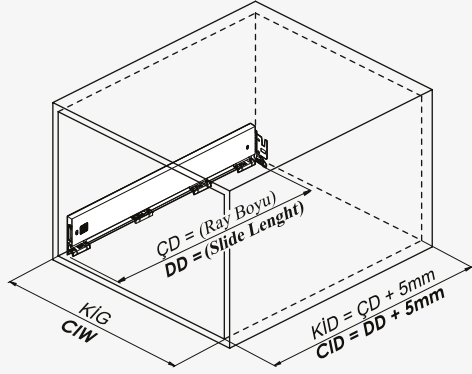

Kabin Ölçüleri / Cabinet Dimensions

Kabin İç Genişliği : KIG
 Kabin İç Derinliği : KID
 Çekmece Derinliği : ÇD
 Çekmece İç Genişliği : ÇIG
 Nominal Boy (Ray boyu) : NB

Cabinet Internal Width : CIW
 Cabinet Internal Depth : CID
 Drawer Depth : DD
 Drawer Internal Width : DIW
 Nominal Length : NL

Ön Panel / Front Panel

Ahşap Çekmece Tabanı / Wooden Drawer Floor

Ahşap Arkalık / Wooden Backboard

Parçalar / Parts