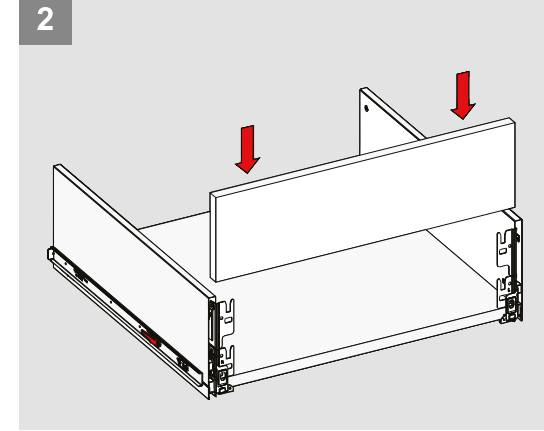

Kabin Ölçüleri / Cabinet Dimensions

Kabin İç Genişliği : KIG
 Kabin İç Derinliği : KID
 Çekmece Derinliği : ÇD
 Çekmece İç Genişliği : ÇIG
 Nominal Boy (Ray boyu) : NB

Cabinet Internal Width : CIW
 Cabinet Internal Depth : CID
 Drawer Depth : DD
 Drawer Internal Width : DIW
 Nominal Length : NL

Ön Panel / Front Panel

Ahşap Çekmece Tabanı / Wooden Drawer Floor

Ahşap Arkalık / Wooden Backboard

Parçalar / Parts