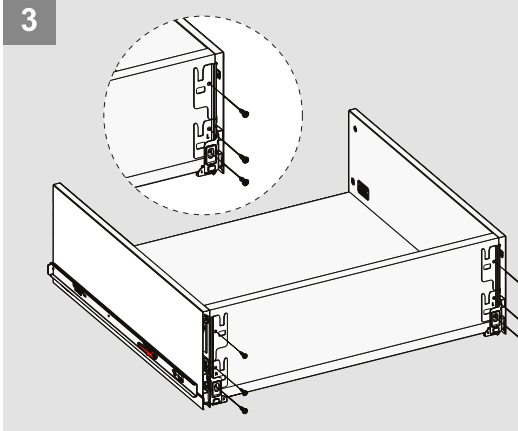

Kabin Ölçüleri / Cabinet Dimensions

Kabin İç Genişliği : KIG
 Kabin İç Derinliği : KID
 Çekmece Derinliği : ÇD
 Çekmece İç Genişliği : ÇIG
 Nominal Boy (Ray boyu) : NB

Cabinet Internal Width : CIW
 Cabinet Internal Depth : CID
 Drawer Depth : DD
 Drawer Internal Width : DIW
 Nominal Length : NL

Ön Panel / Front Panel

Ahşap Çekmece Tabanı / Wooden Drawer Floor

Ahşap Arkalık / Wooden Backboard

Parçalar / Parts