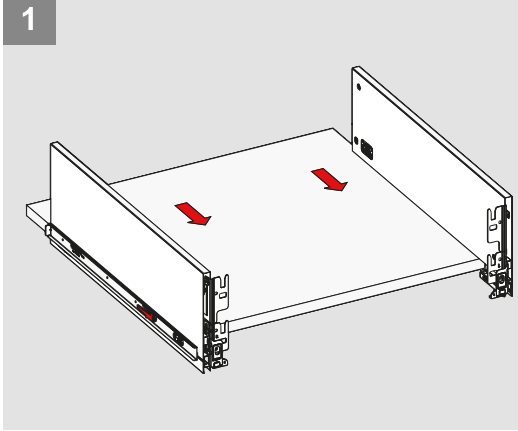

Kabin Ölçüleri / Cabinet Dimensions

Kabin İç Genişliği : KIG
 Kabin İç Derinliği : KID
 Çekmece Derinliği : ÇD
 Çekmece İç Genişliği : ÇIG
 Nominal Boy (Ray boyu) : NB

Cabinet Internal Width : CIW
 Cabinet Internal Depth : CID
 Drawer Depth : DD
 Drawer Internal Width : DIW
 Nominal Length : NL

Ön Panel / Front Panel

Ahşap Çekmece Tabanı / Wooden Drawer Floor

Ahşap Arkalık / Wooden Backboard

Parçalar / Parts