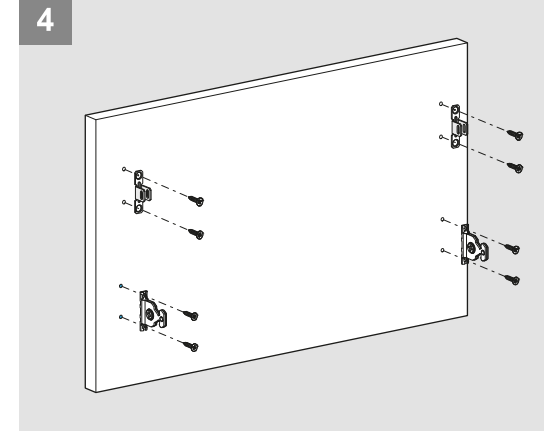

Kabin Ölçüleri / Cabinet Dimensions

Kabin İç Genişliği : KIG
 Kabin İç Derinliği : KID
 Çekmece Derinliği : ÇD
 Çekmece İç Genişliği : ÇIG
 Nominal Boy (Ray boyu) : NB

Cabinet Internal Width : CIW
 Cabinet Internal Depth : CID
 Drawer Depth : DD
 Drawer Internal Width : DIW
 Nominal Length : NL

Ön Panel / Front Panel

Ahşap Çekmece Tabanı / Wooden Drawer Floor

Ahşap Arkalık / Wooden Backboard

Parçalar / Parts