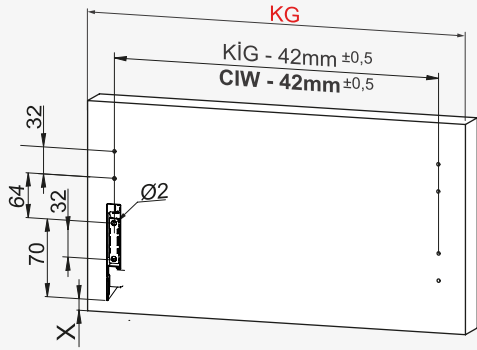

Ön Panel / Front Panel

Ahşap Çekmece Tabanı / Wooden Drawer Floor