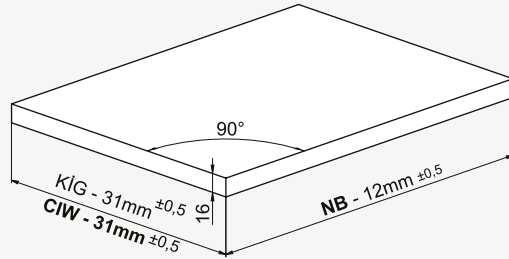

Ön Panel / Front Panel

Ahşap Çekmece Tabanı / Wooden Drawer Floor