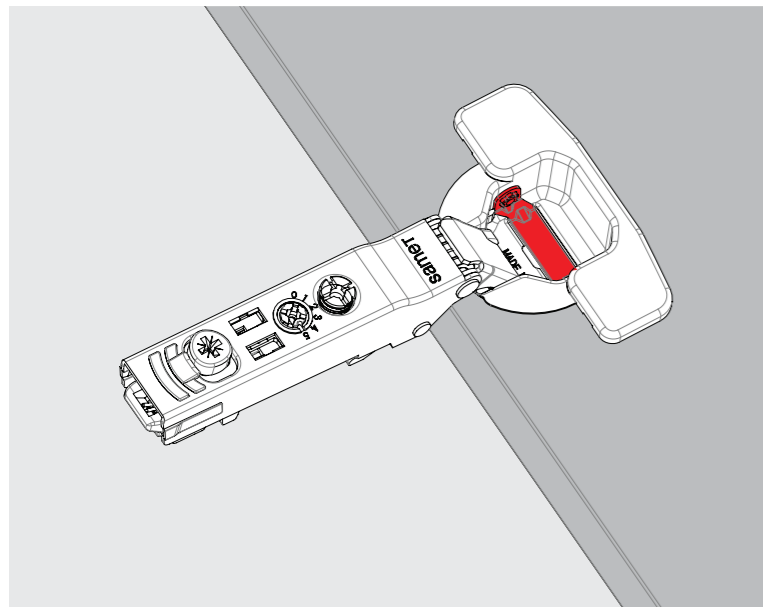

Montaj / Mounting

Çanak için Teknik Ölçüler / Technical Dimensions for Cup

Altlık için Teknik Ölçüler / Technical Dimensions for Mounting Plate