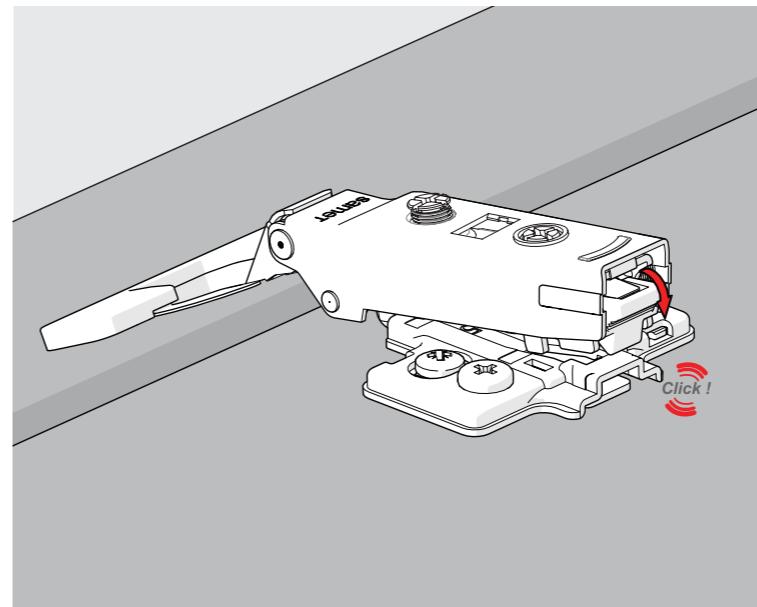

Montaj / Mounting

Çanak için Teknik Ölçüler / Technical Dimensions for Cup

Altlık için Teknik Ölçüler / Technical Dimensions for Mounting Plate