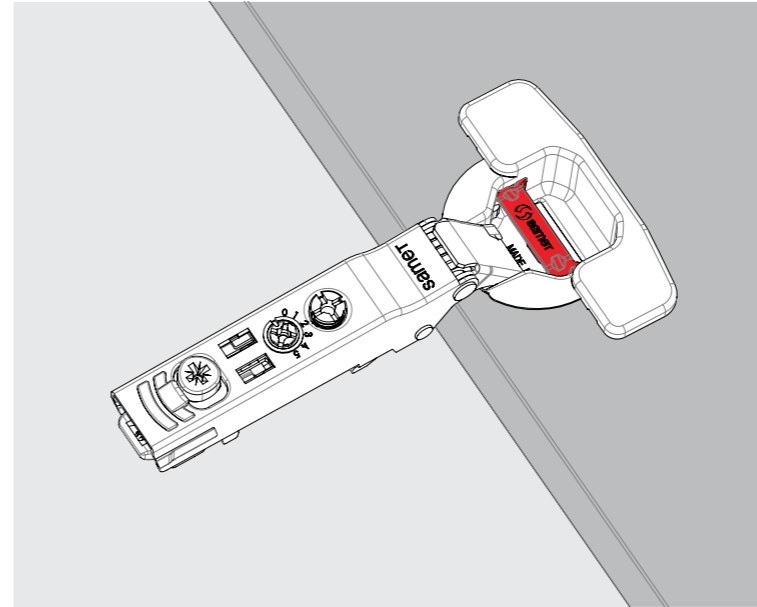

Montaj / Mounting

Çanak için Teknik Ölçüler / Technical Dimensions for Cup

Altlık için Teknik Ölçüler / Technical Dimensions for Mounting Plate