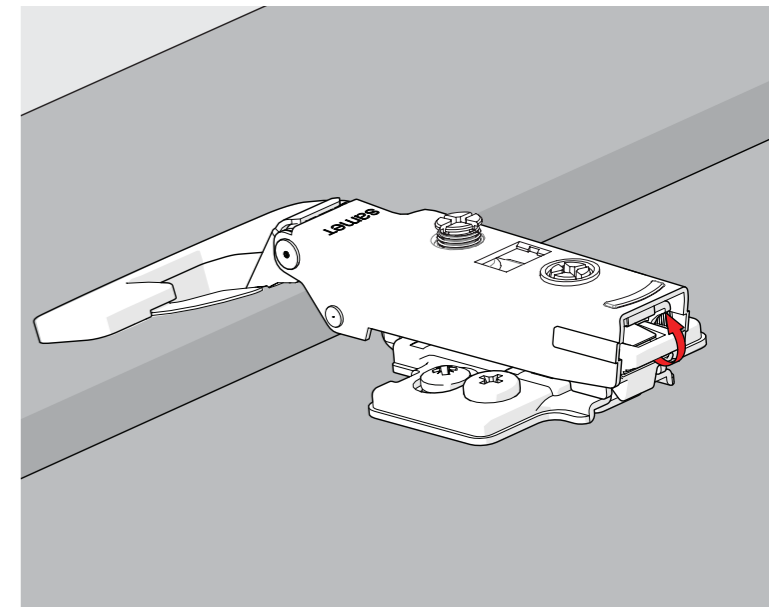

Montaj / Mounting

Çanak için Teknik Ölçüler / Technical Dimensions for Cup

Altlık için Teknik Ölçüler / Technical Dimensions for Mounting Plate