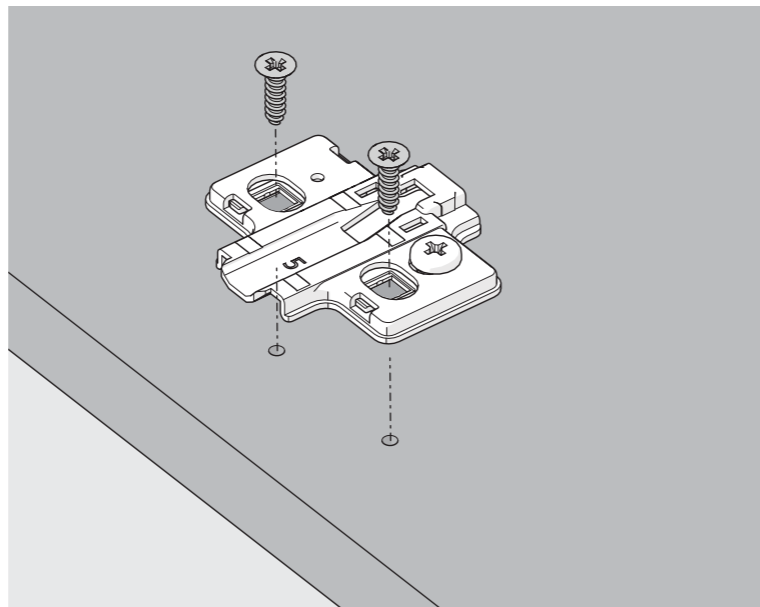

Montaj / Mounting

Çanak için Teknik Ölçüler / Technical Dimensions for Cup

Altlık için Teknik Ölçüler / Technical Dimensions for Mounting Plate