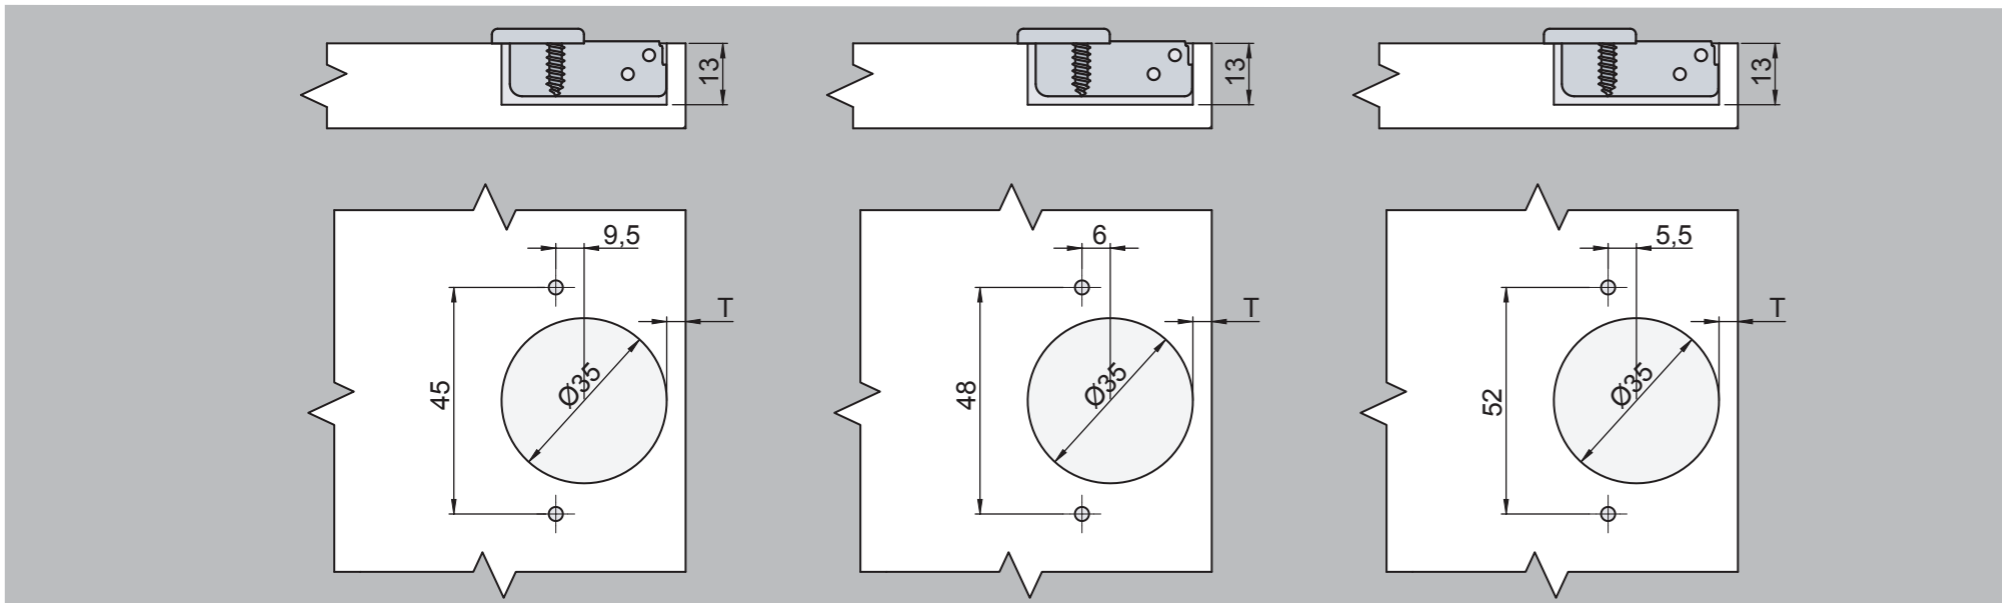

Montaj / Mounting

Çanak için Teknik Ölçüler / Technical Dimensions for Cup

Altlık için Teknik Ölçüler / Technical Dimensions for Mounting Plate