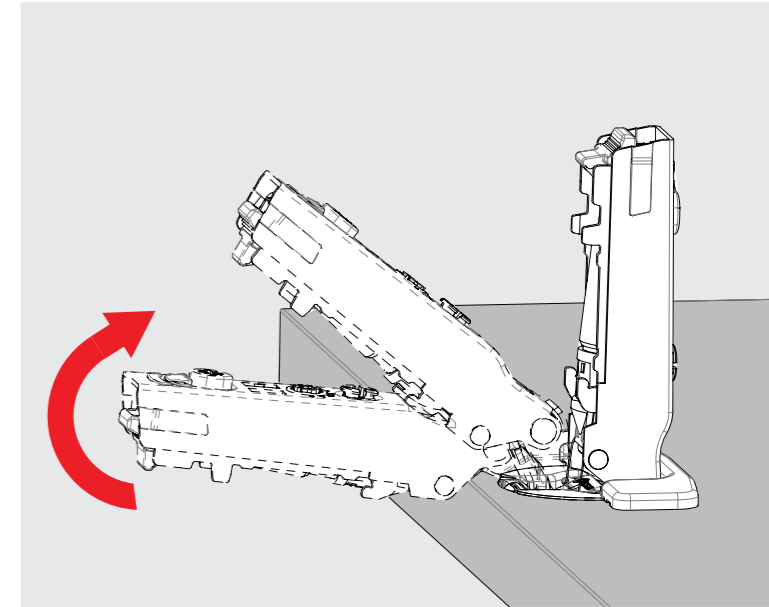

Montaj / Mounting

Çanak için Teknik Ölçüler / Technical Dimensions for Cup

Altlık için Teknik Ölçüler / Technical Dimensions for Mounting Plate