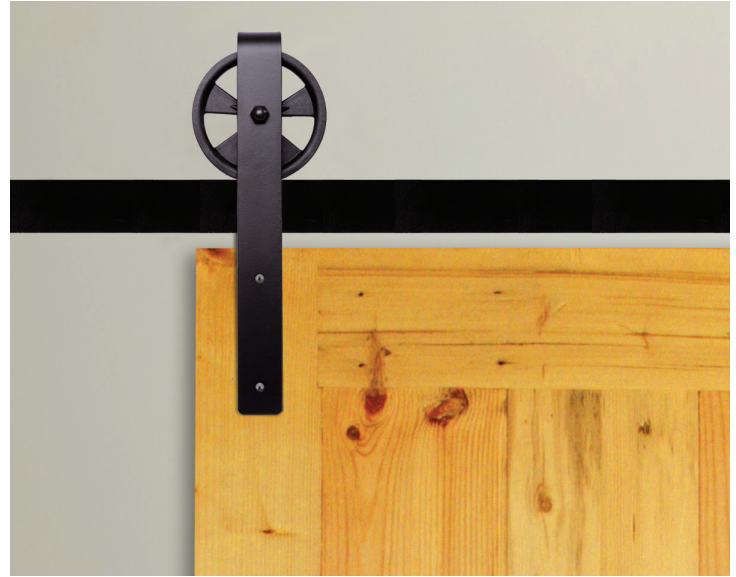

Características:

- Cuatro modelos clásicos de carro en color negro ofrecen un aspecto elegante y un deslizamiento silencioso a lo largo del riel.
- El riel de aluminio liviano de diseño exclusivo permite que los soportes de montaje a la pared sean posicionados en cualquier punto a lo largo de la longitud del riel para facilitar la instalación.
- Acabado duradero con pintura electrostática negra.
- Fácil de solicitar con kits de herraje de carro y opciones de longitud de riel.
- Soporta pesos de puertas de hasta 250 lb. (113.40 kg).

Especificaciones:

- Para instalaciones en puertas:
  - De madera de hasta 1-1/2" (38.1 mm) de espesor.
  - Modelos de carros de montaje frontal o superior.
- El material del riel es aluminio.
- Capacidad de carga máxima de peso de 250 lb. (113.40 kg).
- Acabado duradero con pintura electrostática de color negro.
- Longitudes del riel:
  - Disponible en rieles de 4' (1,219.2 mm), 6' (1,828.8 mm) y 8' (2,438.4 mm).
  - Expandible con kit de empalme.
- Fabricado en EE.UU.

Usos:

- Mamparas divisorias, áticos, almacenes, oficinas.
- Restaurantes/cafeeterías, tableros de menú.
- Armarios en habitaciones de hotel, baños, dormitorios.
- Museos y galerías.
- Cuartos de baño y dormitorios en suite.
- Cocinas y despensas.
- Lavanderías.
- Sobre televisores colgados en la pared.

KNAPE & VOGT