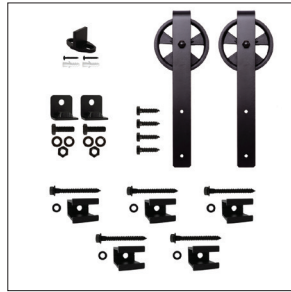

## Características:

- Cuatro modelos clásicos de carro en color negro ofrecen un aspecto elegante y un deslizamiento silencioso a lo largo del riel.
- El riel de aluminio liviano de diseño exclusivo permite que los soportes de montaje a la pared sean posicionados en cualquier punto a lo largo de la longitud del riel para facilitar la instalación.
- Acabado duradero con pintura electrostática negra.
- Fácil de solicitar con kits de herraje de carro y opciones de longitud de riel.
- Soporta pesos de puertas de hasta 250 lb. (113.40 kg).

## Especificaciones:

- Para instalaciones en puertas:
  - De madera de hasta 1-1/2" (38.1 mm) de espesor.
  - Modelos de carros de montaje frontal o superior.
- El material del riel es aluminio.
- Capacidad de carga máxima de peso de 250 lb. (113.40 kg).
- Acabado duradero con pintura electrostática de color negro.
- Longitudes del riel:
  - Disponible en rieles de 4' (1,219.2 mm), 6' (1,828.8 mm) y 8' (2,438.4 mm).
  - Expandible con kit de empalme.
- Fabricado en EE.UU.

**KNAPE & VOGT**

*El kit de herraje* incluye: 2 carros, 5 soportes de pared, topes de fin de carrera de carro, guía de suelo y tornillos.

FR-HK-08  
Carro de 3" (76.2 mm) de enganche.  
Montaje lateral  
Acabado en color negro

#### Modelo de una sola puerta:

- 1) Riel: Especifique acabado y longitud. Ejemplo: Número de pieza FR-BK-06-A, acabado negro, 6' (1,828.8 mm) de longitud.
- 2) Kit de herraje del carro: Especifique modelo y acabado. Ejemplo: Número de pieza FR-HK-05, carro de 5" (127 mm) de enganche, acabado negro.