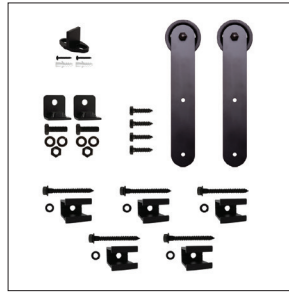

## Especificaciones:

- Para instalaciones en puertas:
  - De madera de hasta 1-1/2" (38.1 mm) de espesor.
  - Modelos de carros de montaje frontal o superior.
- El material del riel es aluminio.
- Capacidad de carga máxima de peso de 250 lb. (113.40 kg).
- Acabado duradero con pintura electrostática de color negro.
- Longitudes del riel:
  - Disponible en rieles de 4' (1,219.2 mm), 6' (1,828.8 mm) y 8' (2,438.4 mm).
  - Expandible con kit de empalme.
- Fabricado en EE.UU.

**KNAPE & VOGT**

*El kit de herraje* incluye: 2 carros, 5 soportes de pared, topes de fin de carrera de carro, guía de suelo y tornillos.

FR-HK-08  
Carro de 3" (76.2 mm) de enganche.  
Montaje lateral  
Acabado en color negro

FR-HK-05  
Carro de 5" (76.2 mm) de enganche.  
Montaje lateral  
Acabado en color negro

FR-ST-03  
Carro de 3" (76.2 mm) de tirante.  
Montaje lateral  
Acabado en color negro

FR-TM-03  
Carros de 3" (76.2 mm)  
para montaje superior.  
Acabado en color negro

#### Modelo de una sola puerta:

- 1) Riel: Especifique acabado y longitud. Ejemplo: Número de pieza FR-BK-06-A, acabado negro, 6' (1,828.8 mm) de longitud.
- 2) Kit de herraje del carro: Especifique modelo y acabado. Ejemplo: Número de pieza FR-HK-05, carro de 5" (127 mm) de enganche, acabado negro.