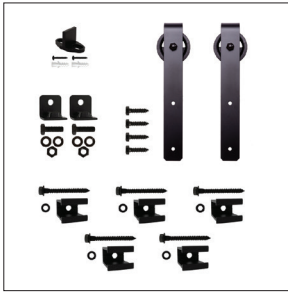

## Características:

- Cuatro modelos clásicos de carro en color negro ofrecen un aspecto elegante y un deslizamiento silencioso a lo largo del riel.
- El riel de aluminio liviano de diseño exclusivo permite que los soportes de montaje a la pared sean posicionados en cualquier punto a lo largo de la longitud del riel para facilitar la instalación.
- Acabado duradero con pintura electrostática negra.
- Fácil de solicitar con kits de herraje de carro y opciones de longitud de riel.
- Soporta pesos de puertas de hasta 250 lb. (113.40 kg).

## Especificaciones:

- Para instalaciones en puertas:
  - De madera de hasta 1-1/2" (38.1 mm) de espesor.
  - Modelos de carros de montaje frontal o superior.
- El material del riel es aluminio.
- Capacidad de carga máxima de peso de 250 lb. (113.40 kg).
- Acabado duradero con pintura electrostática de color negro.
- Longitudes del riel:
  - Disponible en rieles de 4' (1,219.2 mm), 6' (1,828.8 mm) y 8' (2,438.4 mm).
  - Expandible con kit de empalme.
- Fabricado en EE.UU.

**KNAPE & VOGT**

*El kit de herraje* incluye: 2 carros, 5 soportes de pared, topes de fin de carrera de carro, guía de suelo y tornillos.

FR-HK-08  
Carro de 3" (76.2 mm) de enganche.  
Montaje lateral  
Acabado en color negro

#### Modelo de una sola puerta:

- 1) Riel: Especifique acabado y longitud. Ejemplo: Número de pieza FR-BK-06-A, acabado negro, 6' (1,828.8 mm) de longitud.
- 2) Kit de herraje del carro: Especifique modelo y acabado. Ejemplo: Número de pieza FR-HK-05, carro de 5" (127 mm) de enganche, acabado negro.