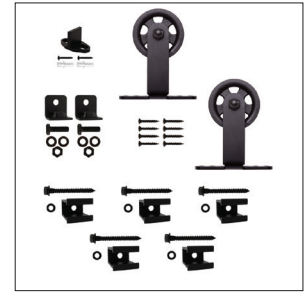

## Especificaciones:

- Para instalaciones en puertas:
  - De madera de hasta 1-1/2" (38.1 mm) de espesor.
  - Modelos de carros de montaje frontal o superior.
- El material del riel es aluminio.
- Capacidad de carga máxima de peso de 250 lb. (113.40 kg).
- Acabado duradero con pintura electrostática de color negro.
- Longitudes del riel:
  - Disponible en rieles de 4' (1,219.2 mm), 6' (1,828.8 mm) y 8' (2,438.4 mm).
  - Expandible con kit de empalme.
- Fabricado en EE.UU.

**KNAPE & VOGT**

*El kit de herraje* incluye: 2 carros, 5 soportes de pared, topes de fin de carrera de carro, guía de suelo y tornillos.

FR-HK-08  
Carro de 3" (76.2 mm) de enganche.  
Montaje lateral  
Acabado en color negro

FR-HK-05  
Carro de 5" (76.2 mm) de enganche.  
Montaje lateral  
Acabado en color negro

FR-ST-03  
Carro de 3" (76.2 mm) de tirante.  
Montaje lateral  
Acabado en color negro

FR-TM-03  
Carros de 3" (76.2 mm)  
para montaje superior.  
Acabado en color negro

## Riel plano (se vende por separado de los kits de herraje)

FR-BK-04 - Riel de 4' (1,219.2 mm)  
FR-BK-06 - Riel de 6' (1,828.8 mm)  
FR-BK-08 - Riel de 8' (2,438.4 mm)

Los números de pieza de riel que se muestran son para paquetes de 5 piezas (FR-BK-04).  
Al realizar el pedido, por favor, añadir "-A" para un paquete de 1 riel (FR-BK-04-A).