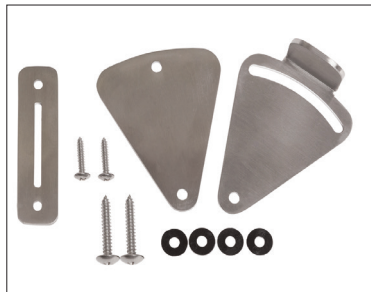

LT-SS-23 • Pestillo para puerta deslizante 3" [76.2 mm] x 2-1/4" [57.3 mm] x 1" [24.5 mm]
Acero inoxidable