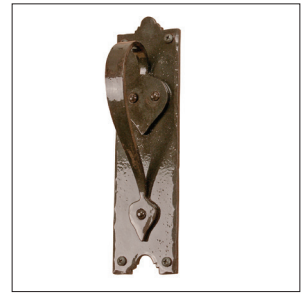

Manija forjada a mano • 8-3/4" [171.5 mm] x 2-3/8" [44.4 mm] x 2-3/8" [41.3 mm]
HD-BPBZ-8 • Bronce pulido (Imagen)
HD-BPB-8 • Negro
HD-BPSN-8 • Niquelado satinado