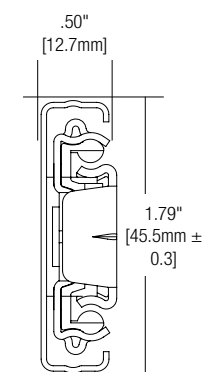

Quincaillerie

Vis Phillips à tête cylindrique #7 x 1/2 po

Garantie

Garantie limitée de un an

Profil

Dégagement

1/2" + 1/32" - 0"
.50" + .03" - 0"
12.7mm + .8mm - 0mm

Schéma informatif

Configuration des trous de montage

No de référence emb. vrac	QMC emb. vrac - jeux*	No de référence Q Pack	QMC Q Pack - Ch.*	Dimension coulisse mm/po	Long. mm/po	Course mm/po	A mm/po	B mm/po	C mm/po	D mm/po
DUR45B 250	960	DUR45-90 250	2,400	250mm	250mm	250mm	—	—	—	176mm
		DUR45-92 250	2,400	250mm	250mm	250mm	—	—	—	176mm
DUR45B 300	850	DUR45-90 300	1,900	300mm	300mm	300mm	—	—	96mm	224mm
		DUR45-92 300	1,900	300mm	300mm	300mm	—	—	96mm	224mm
DUR45B 350	700	DUR45-90 350	1,900	350mm	350mm	350mm	—	—	128mm	256mm
		DUR45-92 350	1,900	350mm	350mm	350mm	—	—	128mm	256mm
DUR45B 400	560	DUR45-90 400	1,600	400mm	400mm	400mm	288mm	—	160mm	320mm
		DUR45-92 400	1,600	400mm	400mm	400mm	288mm	—	160mm	320mm
DUR45B 450	550	DUR45-90 450	1,200	450mm	450mm	450mm	352mm	—	160mm	352mm
		DUR45-92 450	1,200	450mm	450mm	450mm	352mm	—	160mm	352mm
DUR45B 500	440	DUR45-90 500	1,200	500mm	500mm	500mm	352mm	416mm	192mm	416mm
		DUR45-92 500	1,200	500mm	500mm	500mm	352mm	416mm	192mm	416mm
DUR45B 550	400	DUR45-90 550	1,000	550mm	550mm	550mm	352mm	416mm	224mm	448mm
		DUR45-92 550	1,000	550mm	550mm	550mm	352mm	416mm	224mm	448mm
DUR45B 600	400	DUR45-90 600	1,000	600mm	600mm	600mm	224mm	352mm	480mm	256mm
		DUR45-92 600	1,000	600mm	600mm	600mm	224mm	352mm	480mm	256mm
DUR45B 650	400	DUR45-90 650	1,000	650mm	650mm	650mm	224mm	352mm	544mm	288mm
		DUR45-92 650	1,000	650mm	650mm	650mm	224mm	352mm	544mm	288mm
DUR45B 700	300	DUR45-90 700	600	700mm	700mm	700mm	224mm	352mm	544mm	288mm
		DUR45-92 700	600	700mm	700mm	700mm	224mm	352mm	544mm	288mm