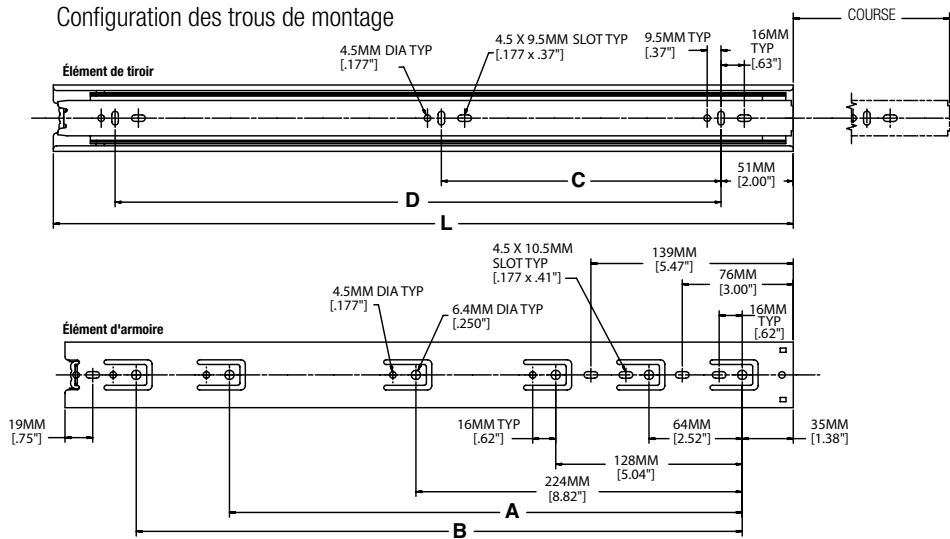

Quincaillerie

Vis Phillips à tête cylindrique #7 x 1/2 po

Garantie

Garantie limitée de un an

Profil

Dégagement

1/2" + 1/32" - 0"
.50" + .03" - 0"
12.7mm + .8mm - 0mm

Schéma informatif

Configuration des trous de montage

No de référence emb. vrac	QMC emb. vrac - jeux*	No de référence Q Pack	QMC Q Pack - Ch.*	Dimension coulisse mm/po	Long. mm/po	Course mm/po	A mm/po	B mm/po	C mm/po	D mm/po
DUR45B 250	960	DUR45-90 250	2,400	250mm	250mm	250mm	—	—	—	176mm
		DUR45-92 250	2,400	250mm	250mm	250mm	—	—	—	176mm
DUR45B 300	850	DUR45-90 300	1,900	300mm	300mm	300mm	—	—	96mm	224mm
		DUR45-92 300	1,900	300mm	300mm	300mm	—	—	96mm	224mm
DUR45B 350	700	DUR45-90 350	1,900	350mm	350mm	350mm	—	—	128mm	256mm
		DUR45-92 350	1,900	350mm	350mm	350mm	—	—	128mm	256mm
DUR45B 400	560	DUR45-90 400	1,600	400mm	400mm	400mm	288mm	—	160mm	320mm
		DUR45-92 400	1,600	400mm	400mm	400mm	288mm	—	160mm	320mm
DUR45B 450	550	DUR45-90 450	1,200	450mm	450mm	450mm	352mm	—	160mm	352mm
		DUR45-92 450	1,200	450mm	450mm	450mm	352mm	—	160mm	352mm
DUR45B 500	440	DUR45-90 500	1,200	500mm	500mm	500mm	352mm	416mm	192mm	416mm
		DUR45-92 500	1,200	500mm	500mm	500mm	352mm	416mm	192mm	416mm
DUR45B 550	400	DUR45-90 550	1,000	550mm	550mm	550mm	352mm	416mm	224mm	448mm
		DUR45-92 550	1,000	550mm	550mm	550mm	352mm	416mm	224mm	448mm
DUR45B 600	400	DUR45-90 600	1,000	600mm	600mm	600mm	224mm	352mm	480mm	256mm
		DUR45-92 600	1,000	600mm	600mm	600mm	224mm	352mm	480mm	256mm
DUR45B 650	400	DUR45-90 650	1,000	650mm	650mm	650mm	224mm	352mm	544mm	288mm
		DUR45-92 650	1,000	650mm	650mm	650mm	224mm	352mm	544mm	288mm
DUR45B 700	300	DUR45-90 700	600	700mm	700mm	700mm	224mm	352mm	544mm	288mm
		DUR45-92 700	600	700mm	700mm	700mm	224mm	352mm	544mm	288mm